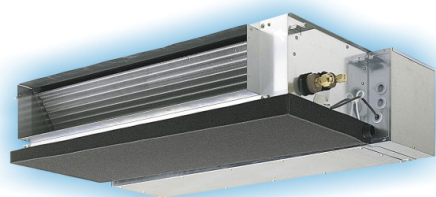

Канален тип вътрешни тела Duct Type

I.	Model/Модел	Q_{ох}[kW]	Q_{от}[kW]	dBA	Price incl VAT	Цена с ДДС
48	SEZ-KD25 VA	0.9-2.5-3.2	0.9-3.0-4.5	22	713.00 €	1'394.00 лв
49	SEZ-KD35 VA	1.0-3.5-3.9	0.9-4.0-5.0	23	734.00 €	1'436.00 лв
50	SEZ-KD50 VA	1.1-5.0-5.6	1.1-6.0-7.2	29	842.60 €	1'648.00 лв
51	SEZ-KD60 VA	1.1-5.5-6.3	0.9-7.0-8.0	29	984.70 €	1'926.00 лв
52	SEZ-KD71 VA	0.9-7.1-8.3	0.9-8.1-10.4	29	1'179.60 €	2'307.00 лв

Касетъчен тип вътрешни тела (Четирипътни) Four Way Cassette 600x600

I.	Model/Модел	Q_{ох}[kW]	Q_{от}[kW]	dBA	Price incl VAT	Цена с ДДС
53	SLZ-KA25 VA	0.9-2.5-3.2	0.9-3.0-4.5	28	689.00 €	1'348.00 лв
54	SLZ-KA35 VA	1.0-3.5-3.9	0.9-4.0-5.0	29	820.60 €	1'605.00 лв
55	SLZ-KA50 VA	1.1-5.0-5.6	0.9-5.0-6.5	30	993.40 €	1'943.00 лв
56	SLP-2 ALW	декоративен панел с инфрачервено дистанционно управление			239.80 €	469.00 лв
57	SLP-2 AAW	декоративен панел			153.40 €	300.00 лв
58	PAR-21 MAA	кабелно дистанционно управление			140.00 €	274.00 лв

Касетъчен тип вътрешни тела (Еднопътни) One Way Cassette

I.	Model/Модел	Q_{ох}[kW]	Q_{от}[kW]	dBA	Price incl VAT	Цена с ДДС
59	MLZ-KA25 VA	0.9-2.5-3.2	0.9-3.2-5.0	29	825.00 €	1'614.00 лв
60	MLZ-KA35 VA	1.0-3.5-4.1	0.9-4.0-6.0	31	984.80 €	1'926.00 лв
61	MLZ-KA50 VA	1.1-5.0-5.8	0.9-5.8-7.2	34	1'192.30 €	2'332.00 лв
62	MLP-440 W	декоративен панел			183.50 €	359.00 лв

Вижте възможните комбинации за свързване на мултисплит системите в КАТАЛОГ ЗА ВСИЧКИ ПРОДУКТИ стр.91-132 (47-67)