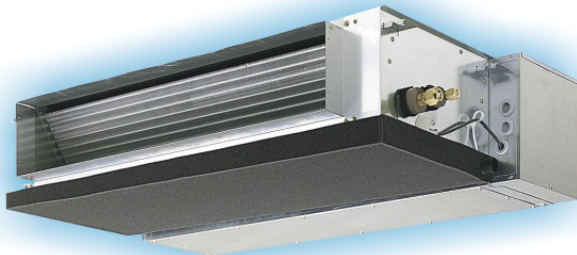

КАСЕТЪЧЕН ТИП (ЕДНОПЪТНИ) One Way Cassette													
I.	Model/Модел	ТИП	Q_{ох}[kW]	COP	RANK	Q_{от}[kW]	COP	RANK	dBA	Price incl VAT	Цена с ДДС		
20	MLZ-KA25 VA	вътрешно	1.1-2.5-3.5	4.59	A	1.3-3.2-4.5	4.57	A	28	1'311.00 €	2'564.00 лв		
	MUZ-GE25 VA	външно											
	MLP-440W	декоративен панел с инфрачервено дистанционно управление										183.50 €	359.00 лв
21	MLZ-KA35 VA	вътрешно	1.1-3.5-4.0	4.05	A	1.6-4.0-5.3	4.19	A	31	1'578.00 €	3'086.00 лв		
	MUZ-GE35 VA	външно											
	MLP-440W	декоративен панел с инфрачервено дистанционно управление										183.50 €	359.00 лв
22	MLZ-KA50 VA	вътрешно	1.4-5.0-5.5	3.30	A	1.4-5.8-7.3	3.71	A	34	1'923.50 €	3'762.00 лв		
	MUZ-GE50 VA	външно											
	MLP-440W	декоративен панел с инфрачервено дистанционно управление										183.50 €	359.00 лв